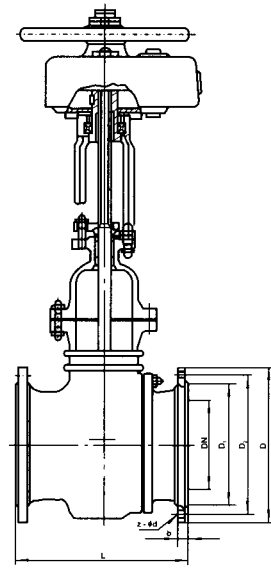

Abrasion-Resistant Eject Valve

TYPE	NOMINAL DIAMETER	MAIN DIMENSIONS (mm)						
		L	D	D ₁	D ₂	b	D ₀	Z-d
NZ44Y-10	50	180	160	125	100	20	240	4-18
	65	195	180	145	120	20	240	4-18
NZ644Y-10	80	210	195	160	135	22	280	8-18
	100	230	215	180	135	22	320	8-18
NZ944Y-10	125	255	245	210	185	24	360	8-18
	150	280	280	240	210	24	360	8-23
NZ444Y-10	200	330	340	295	265	26	400	8-23
	250	380	396	350	320	28	450	12-23
	300	420	445	400	370	28	560	12-23
	350	450	505	460	430	30	640	16-23
	400	480	565	515	480	32	720	16-30

TYPE	NOMINAL DIAMETER	MAIN DIMENSIONS (mm)						
		L	D	D ₁	D ₂	b	D ₀	Z-d
NZ44Y-16C	50	250	160	125	100	16	240	4-18
	65	265	180	145	120	18	240	4-18
NZ944Y-16C	80	280	195	160	135	20	280	8-18
	100	300	215	180	155	20	320	8-18
NZ644Y-16C	125	325	245	210	185	22	360	8-18
	150	350	280	240	210	24	360	8-23
NZ444Y-16C	200	400	335	295	265	26	400	12-23
	250	450	405	355	320	30	450	12-25
	300	500	460	410	375	30	560	12-25
	350	550	520	470	435	34	640	16-25
	400	600	580	525	485	36	720	16-30

TYPE	NOMINAL DIAMETER	MAIN DIMENSIONS (mm)						
		L	D	D ₁	D ₂	b	D ₀	Z-d
NZ44Y-25	50	250	160	125	100	20	240	4-18
	65	265	180	145	120	22	240	8-18
NZ944Y-25	80	280	195	160	135	22	280	8-18
	100	300	230	190	160	24	320	8-23
NZ644Y-25	125	325	270	220	188	28	360	8-25
	150	350	300	250	218	30	360	8-25
NZ444Y-25	200	400	360	310	278	34	400	12-25
	250	450	425	370	332	36	450	12-30
	300	500	485	430	390	40	560	16-30
	350	550	550	490	448	44	640	16-34
	400	600	610	550	505	48	720	16-34

TYPE	NOMINAL DIAMETER	MAIN DIMENSIONS (mm)						
		L	D	D ₁	D ₂	D ₀	b	Z-d
NZ44Y-40	50	250	160	125	100	88	20	4-18
	65	280	180	145	120	110	22	8-18
NZ944Y-40	80	310	195	160	135	121	22	8-18
	100	350	230	190	160	150	24	8-23
NZ644Y-40	125	400	270	220	188	176	28	8-25
	150	450	300	250	218	204	30	8-25
NZ444Y-40	200	550	375	320	282	260	38	12-30
	250	650	445	385	345	313	42	12-34
	300	750	510	450	408	364	46	16-34
	350	850	570	510	465	422	52	16-34
	400	950	655	585	535	474	58	16-41