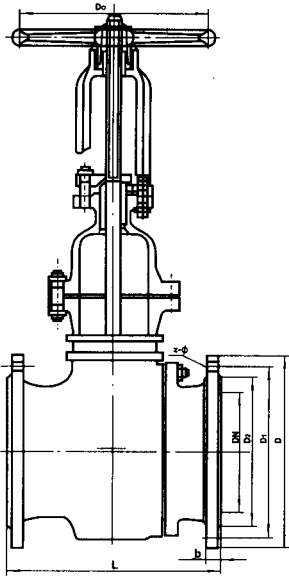

Abrasion-Resistant Eject Valve

TYPE	NOMINAL DIAMETER	MAIN DIMENSIONS (mm)						
		L	D	D ₁	D ₂	b	D ₀	Z-d
NZ44Y-10	50	180	160	125	100	20	240	4-18
	65	195	180	145	120	20	240	4-18
NZ644Y-10	80	210	195	160	135	22	280	8-18
	100	230	215	180	135	22	320	8-18
NZ944Y-10	125	255	245	210	185	24	360	8-18
	150	280	280	240	210	24	360	8-23
NZ444Y-10	200	330	340	295	265	26	400	8-23
	250	380	396	350	320	28	450	12-23
	300	420	445	400	370	28	560	12-23
	350	450	505	460	430	30	640	16-23
	400	480	565	515	480	32	720	16-30

TYPE	NOMINAL DIAMETER	MAIN DIMENSIONS (mm)						
		L	D	D ₁	D ₂	b	D ₀	Z-d
NZ44Y-16C	50	250	160	125	100	16	240	4-18
	65	265	180	145	120	18	240	4-18
NZ944Y-16C	80	280	195	160	135	20	280	8-18
	100	300	215	180	155	20	320	8-18
NZ644Y-16C	125	325	245	210	185	22	360	8-18
	150	350	280	240	210	24	360	8-23
NZ444Y-16C	200	400	335	295	265	26	400	12-23
	250	450	405	355	320	30	450	12-25
	300	500	460	410	375	30	560	12-25
	350	550	520	470	435	34	640	16-25
	400	600	580	525	485	36	720	16-30

TYPE	NOMINAL DIAMETER	MAIN DIMENSIONS (mm)						
		L	D	D ₁	D ₂	b	D ₀	Z-d
NZ44Y-25	50	250	160	125	100	20	240	4-18
	65	265	180	145	120	22	240	8-18
NZ944Y-25	80	280	195	160	135	22	280	8-18
	100	300	230	190	160	24	320	8-23
NZ644Y-25	125	325	270	220	188	28	360	8-25
	150	350	300	250	218	30	360	8-25
NZ444Y-25	200	400	360	310	278	34	400	12-25
	250	450	425	370	332	36	450	12-30
	300	500	485	430	390	40	560	16-30
	350	550	550	490	448	44	640	16-34
	400	600	610	550	505	48	720	16-34

TYPE	NOMINAL DIAMETER	MAIN DIMENSIONS (mm)						
		L	D	D ₁	D ₂	D ₀	b	Z-d
NZ44Y-40	50	250	160	125	100	88	20	4-18
	65	280	180	145	120	110	22	8-18
NZ944Y-40	80	310	195	160	135	121	22	8-18
	100	350	230	190	160	150	24	8-23
NZ644Y-40	125	400	270	220	188	176	28	8-25
	150	450	300	250	218	204	30	8-25
NZ444Y-40	200	550	375	320	282	260	38	12-30
	250	650	445	385	345	313	42	12-34
	300	750	510	450	408	364	46	16-34
	350	850	570	510	465	422	52	16-34
	400	950	655	585	535	474	58	16-41