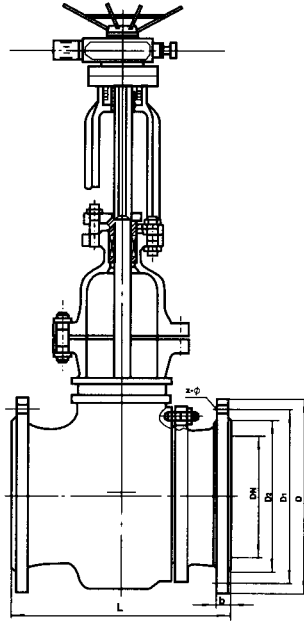

Abrasion-Resistant Eject Valve

TYPE	NOMINAL DIAMETER	MAIN DIMENSIONS (mm)						
		L	D	D ₁	D ₂	b	D ₀	Z-d
NZ44Y-10	50	180	160	125	100	20	240	4-18
	65	195	180	145	120	20	240	4-18
NZ644Y-10	80	210	195	160	135	22	280	8-18
	100	230	215	180	135	22	320	8-18
NZ944Y-10	125	255	245	210	185	24	360	8-18
	150	280	280	240	210	24	360	8-23
NZ444Y-10	200	330	340	295	265	26	400	8-23
	250	380	396	350	320	28	450	12-23
	300	420	445	400	370	28	560	12-23
	350	450	505	460	430	30	640	16-23
	400	480	565	515	480	32	720	16-30

TYPE	NOMINAL DIAMETER	MAIN DIMENSIONS (mm)						
		L	D	D ₁	D ₂	b	D ₀	Z-d
NZ44Y-16C	50	250	160	125	100	16	240	4-18
	65	265	180	145	120	18	240	4-18
NZ944Y-16C	80	280	195	160	135	20	280	8-18
	100	300	215	180	155	20	320	8-18
NZ644Y-16C	125	325	245	210	185	22	360	8-18
	150	350	280	240	210	24	360	8-23
NZ444Y-16C	200	400	335	295	265	26	400	12-23
	250	450	405	355	320	30	450	12-25
	300	500	460	410	375	30	560	12-25
	350	550	520	470	435	34	640	16-25
	400	600	580	525	485	36	720	16-30

TYPE	NOMINAL DIAMETER	MAIN DIMENSIONS (mm)						
		L	D	D ₁	D ₂	b	D ₀	Z-d
NZ44Y-25	50	250	160	125	100	20	240	4-18
	65	265	180	145	120	22	240	8-18
NZ944Y-25	80	280	195	160	135	22	280	8-18
	100	300	230	190	160	24	320	8-23
NZ644Y-25	125	325	270	220	188	28	360	8-25
	150	350	300	250	218	30	360	8-25
NZ444Y-25	200	400	360	310	278	34	400	12-25
	250	450	425	370	332	36	450	12-30
	300	500	485	430	390	40	560	16-30
	350	550	550	490	448	44	640	16-34
	400	600	610	550	505	48	720	16-34

TYPE	NOMINAL DIAMETER	MAIN DIMENSIONS (mm)						
		L	D	D ₁	D ₂	D ₀	b	Z-d
NZ44Y-40	50	250	160	125	100	88	20	4-18
	65	280	180	145	120	110	22	8-18
NZ944Y-40	80	310	195	160	135	121	22	8-18
	100	350	230	190	160	150	24	8-23
NZ644Y-40	125	400	270	220	188	176	28	8-25
	150	450	300	250	218	204	30	8-25
NZ444Y-40	200	550	375	320	282	260	38	12-30
	250	650	445	385	345	313	42	12-34
	300	750	510	450	408	364	46	16-34
	350	850	570	510	465	422	52	16-34
	400	950	655	585	535	474	58	16-41