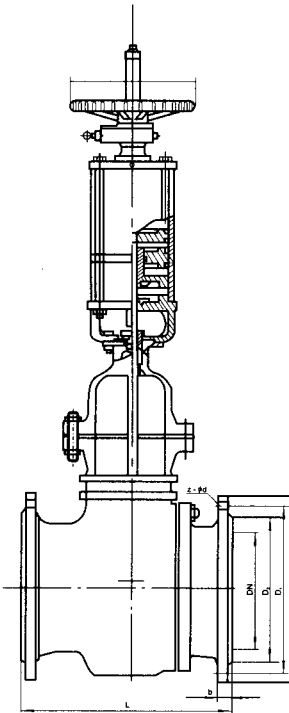

Abrasion-Resistant Eject Valve

TYPE	NOMINAL DIAMETER	MAIN DIMENSIONS (mm)						
		L	D	D ₁	D ₂	b	D ₀	Z-d
NZ44Y-10	50	180	160	125	100	20	240	4-18
	65	195	180	145	120	20	240	4-18
NZ644Y-10	80	210	195	160	135	22	280	8-18
	100	230	215	180	135	22	320	8-18
NZ944Y-10	125	255	245	210	185	24	360	8-18
	150	280	280	240	210	24	360	8-23
NZ444Y-10	200	330	340	295	265	26	400	8-23
	250	380	396	350	320	28	450	12-23
	300	420	445	400	370	28	560	12-23
	350	450	505	460	430	30	640	16-23
	400	480	565	515	480	32	720	16-30

TYPE	NOMINAL DIAMETER	MAIN DIMENSIONS (mm)						
		L	D	D ₁	D ₂	b	D ₀	Z-d
NZ44Y-16C	50	250	160	125	100	16	240	4-18
	65	265	180	145	120	18	240	4-18
NZ944Y-16C	80	280	195	160	135	20	280	8-18
	100	300	215	180	155	20	320	8-18
NZ644Y-16C	125	325	245	210	185	22	360	8-18
	150	350	280	240	210	24	360	8-23
NZ444Y-16C	200	400	335	295	265	26	400	12-23
	250	450	405	355	320	30	450	12-25
	300	500	460	410	375	30	560	12-25
	350	550	520	470	435	34	640	16-25
	400	600	580	525	485	36	720	16-30

TYPE	NOMINAL DIAMETER	MAIN DIMENSIONS (mm)						
		L	D	D ₁	D ₂	b	D ₀	Z-d
NZ44Y-25	50	250	160	125	100	20	240	4-18
	65	265	180	145	120	22	240	8-18
NZ944Y-25	80	280	195	160	135	22	280	8-18
	100	300	230	190	160	24	320	8-23
NZ644Y-25	125	325	270	220	188	28	360	8-25
	150	350	300	250	218	30	360	8-25
NZ444Y-25	200	400	360	310	278	34	400	12-25
	250	450	425	370	332	36	450	12-30
	300	500	485	430	390	40	560	16-30
	350	550	550	490	448	44	640	16-34
	400	600	610	550	505	48	720	16-34

TYPE	NOMINAL DIAMETER	MAIN DIMENSIONS (mm)						
		L	D	D ₁	D ₂	D ₀	b	Z-d
NZ44Y-40	50	250	160	125	100	88	20	4-18
	65	280	180	145	120	110	22	8-18
NZ944Y-40	80	310	195	160	135	121	22	8-18
	100	350	230	190	160	150	24	8-23
NZ644Y-40	125	400	270	220	188	176	28	8-25
	150	450	300	250	218	204	30	8-25
NZ444Y-40	200	550	375	320	282	260	38	12-30
	250	650	445	385	345	313	42	12-34
	300	750	510	450	408	364	46	16-34
	350	850	570	510	465	422	52	16-34
	400	950	655	585	535	474	58	16-41